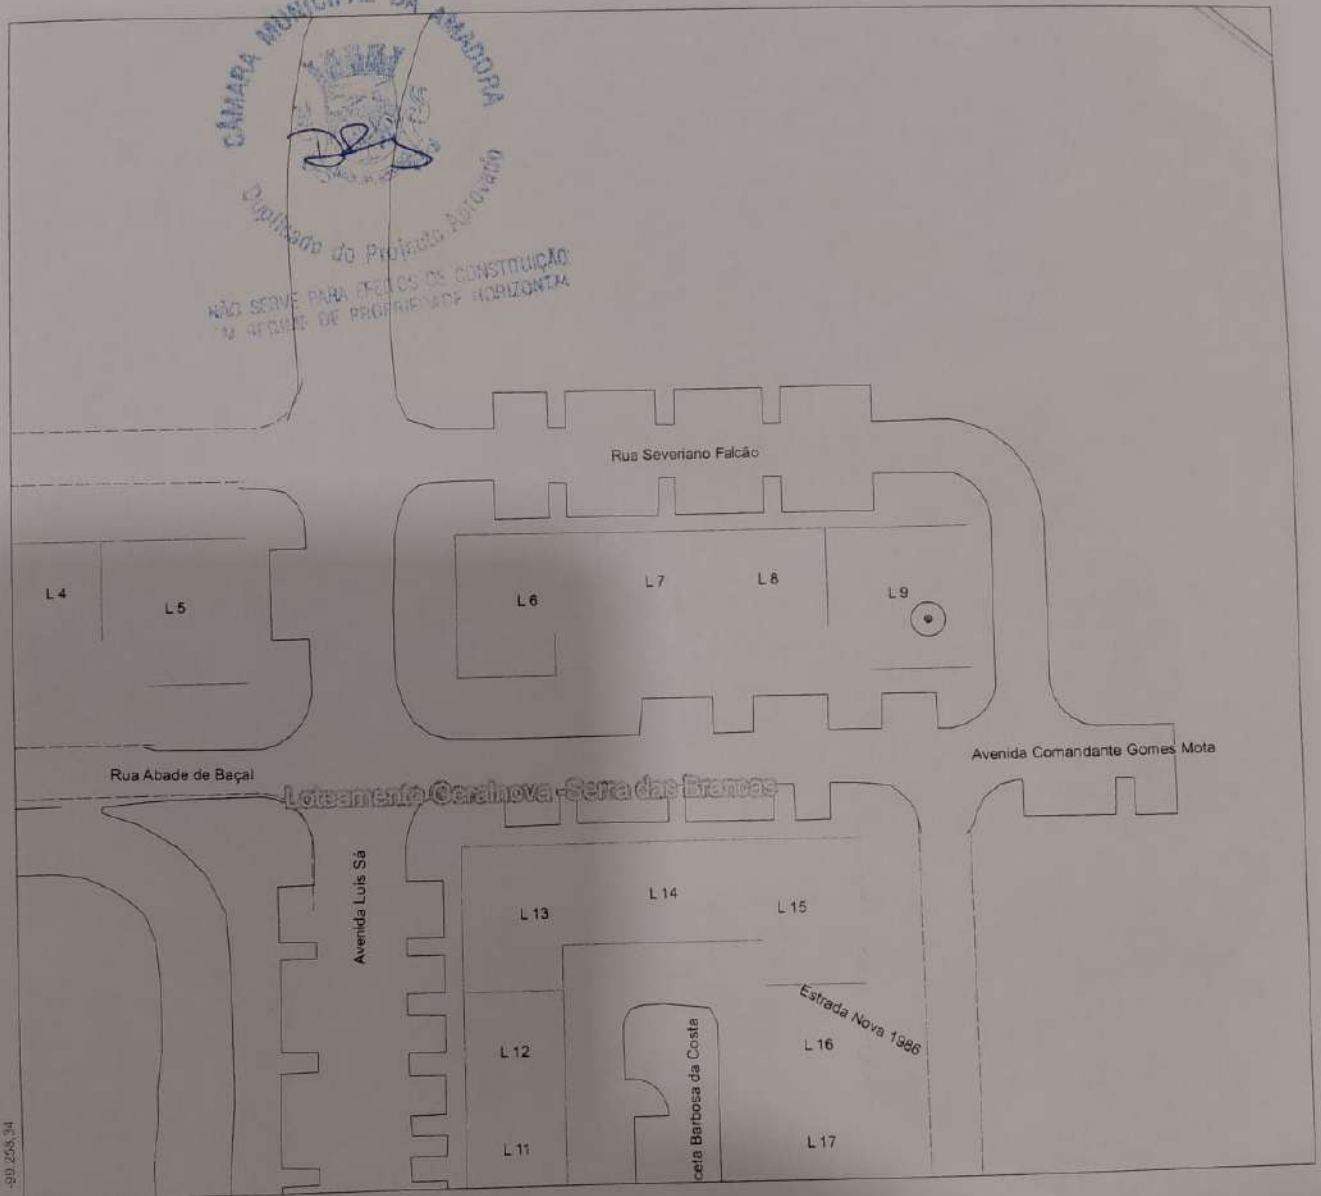

Nome/Designação: AVGOMES, PROJECTOS DE ENGENHARIA UNIPESSOAL, LDA.

NIF: 506793486

Planta N.º 3201/05

Tipo de Operação Urbanística:

Guia Pag. N.º 16160

Local: URBANIZAÇÃO SERRA DAS BRANCAS LOTE 9

Freguesia: Mina

Data de Emissão: 26-05-2006

Processo N.º

Escala: 1/1.000

-80,265,34

-95,743,3

LOCAL

- CARTOGRAFIA (Março 2005)
- Edifícios
  - Anexos e outros
  - Rede Viária

Ocupação PREVISTA

- Limite de Loteamento
- Edifícios Previstos
- Rede Viária Prevista

Nota

Os temas presentes na legenda "Cartografia" (a cinzento) integram a informação cartográfica adquirida pela CMA, cujo ano teve como data de referência Março 2005.

Os temas presentes na legenda "Ocupação Prevista" integram a informação recolhida pela CMA desde Março 2000: lotes concluídos, em construção, ou aprovados até 2005. Estes temas são apenas cartograficamente indicativos.