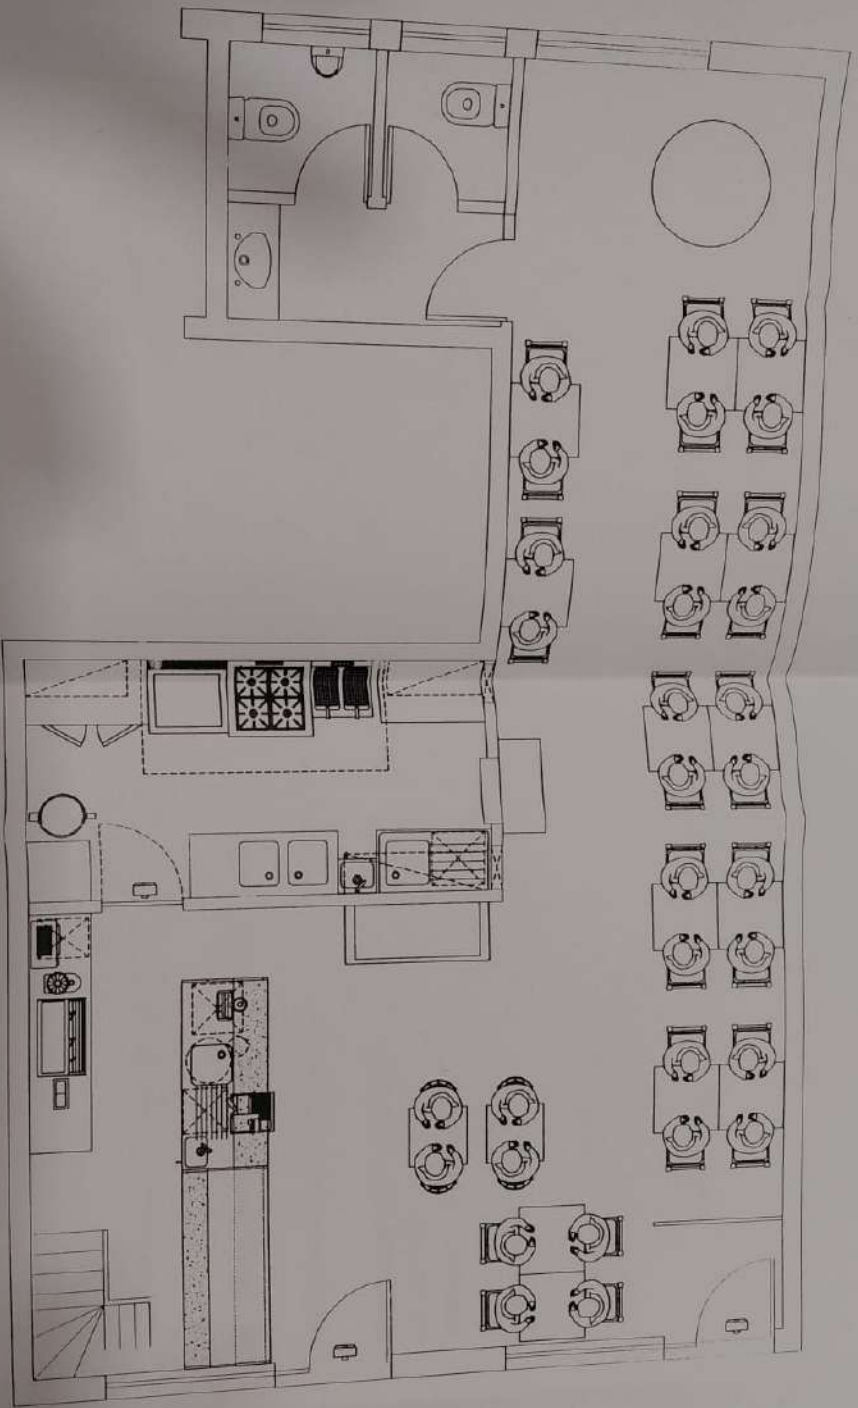

*Handwritten signature*

PRÉDIO DE HABITAÇÃO	
NOME	GERALINDA - COMPR. , VENDA E EXPLORAÇÃO DE IMÓVEIS SA
LOCAL	SERIPA DAS BRANÇAS - ZONA SUL - LOTE 9 - AMAPÁ
PISO 0 / CORTE G-H	
0 TERCIO	

CORTE G-H

- LEGENDA
- ⊙ - ENTRADA / AR
  - ⊖ - SAÍDA / FUJOS
  - ⊕ - CONTADORES
  - ⊙ - COLUNAS
  - PC-30 - PORTA CORTA FOCO COM MOLA