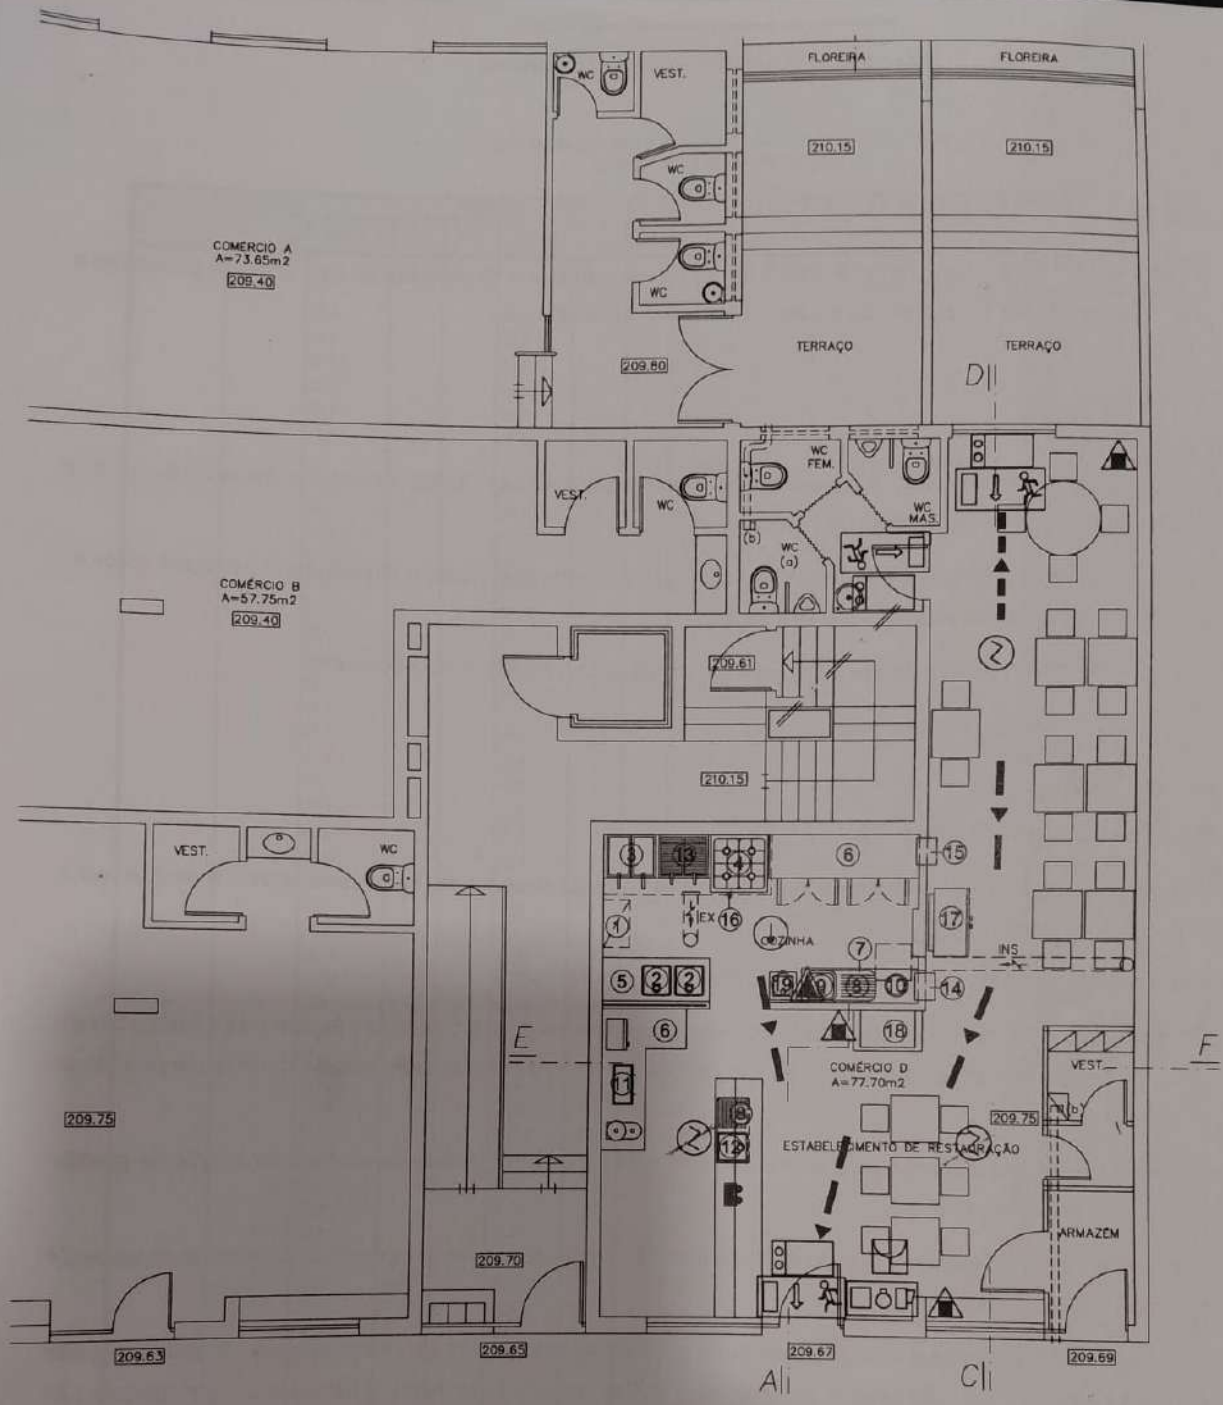

1. LEGEN
1. 1 - Desperr
  2. 2 - Caba d
  3. 3 - Fritadei
  4. 4 - Fogão
  5. 5 - Bancadi
  6. 6 - Copa li
  7. 7 - Copa si
  8. 8 - Máquinc
  9. 9 - Caba d
  10. 10 - Lixo
  11. 11 - Máquinc
  12. 12 - Caba d
  13. 13 - Grelhad
  14. 14 - Entrada
  15. 15 - Entrada
  16. 16 - Hotte p
  17. 17 - Exposit
  18. 18 - Louceiri
  19. 19 - Lava m

- Unidade de processamento de Informação com alarme luminoso e sonoro
- Iluminação de emergência não permanente
- Pictograma foto luminescente com indicação de "ESCADA"
- Pictograma foto luminescente com indicação de "SAIDA"
- Pictograma foto luminescente com indicação de "SAIDA PARA A DIREITA"
- Pictograma foto luminescente com indicação de "SAIDA PARA A ESQUERDA"

- Saída final de Itenerário
- Caminho de evacuação normal
- Caminho de evacuação Alternativo
- Boca de incêndio exterior
- Botoneira manual de alarme
- Sirene de alarme de incêndio
- Extintor de pó químico ABC
- Extintor de CO2
- Detector de Fumos